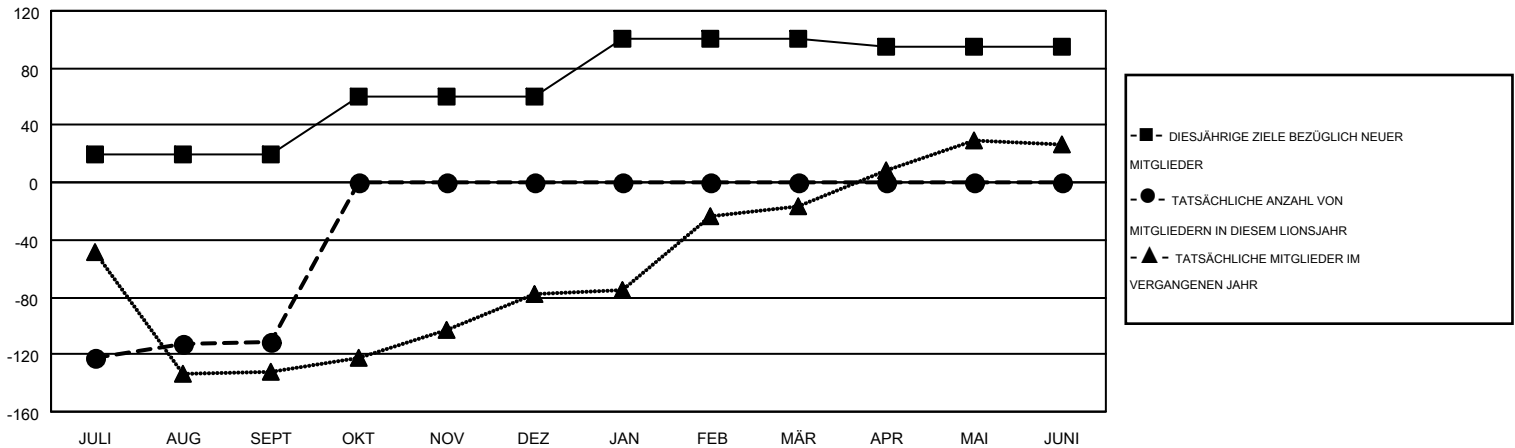

MONTHLY MEMBERSHIP PROGRESS REPORT

Results as of: 9/30/2016

Multiple District 102

LOCATION: SWITZERLAND

GMT: CARL ROBERT RETTBY

GMT KONST. GEB.: 4

Clubs					Pro Mitglied				
ERGEBNISSE FÜR 2016-2017					ERGEBNISSE FÜR 2016-2017				
QUARTAL	ZIEL NEUE CLUBS	NEUE CLUBS	AUFGELÖSTE CLUBS	NETTO-GEWINN/-VERLUST	QUARTAL	ZIEL NEUE MITGLIEDER	HINZUGEFÜGTE GRÜNDUNGS- UND NEUE MITGLIEDER	AUSGESCHIEDENE MITGLIEDER	NETTO-GEWINN/-VERLUST
JULI/AUG/SEPT	0	1	0	1	JULI/AUG/SEPT	20	109	220	-111
OKT/NOV/DEZ	0	0	0	0	OKT/NOV/DEZ	40	0	0	0
JAN/FEB/MÄR	0	0	0	0	JAN/FEB/MÄR	40	0	0	0
APR/MAI/JUNI	0	0	0	0	APR/MAI/JUNI	-5	0	0	0

ZIELE UND TATSÄCHLICHE NEUE CLUBS KUMULATIV

ZIELE UND TATSÄCHLICHE MITGLIEDER KUMULATIV

ABGEMELDETE CLUBS: 0	63 VON 265 CLUBS HABEN 1 ODER MEHR NEUE MITGLIEDER AUFGENOMMEN	<u>GESCHLECHTERVERTEILUNG</u>			
<u>AUSGETRETENE MITGLIEDER</u>		MANN	9,110 (89.38%)		
VERSTORBEN	26	FRAU	1,082 (10.62%)		
CLUB AUFGELÖST	0	KLICKEN SIE HIER FÜR ANGABEN ZUM ZUSTAND DES CLUBS			
ANDERE	194			FAMILIENMITGLIEDER	4
GESAMT	220			HAUSHALTSVORSTAND	2
		NICHT-FAMILIENVORSTAND	2		