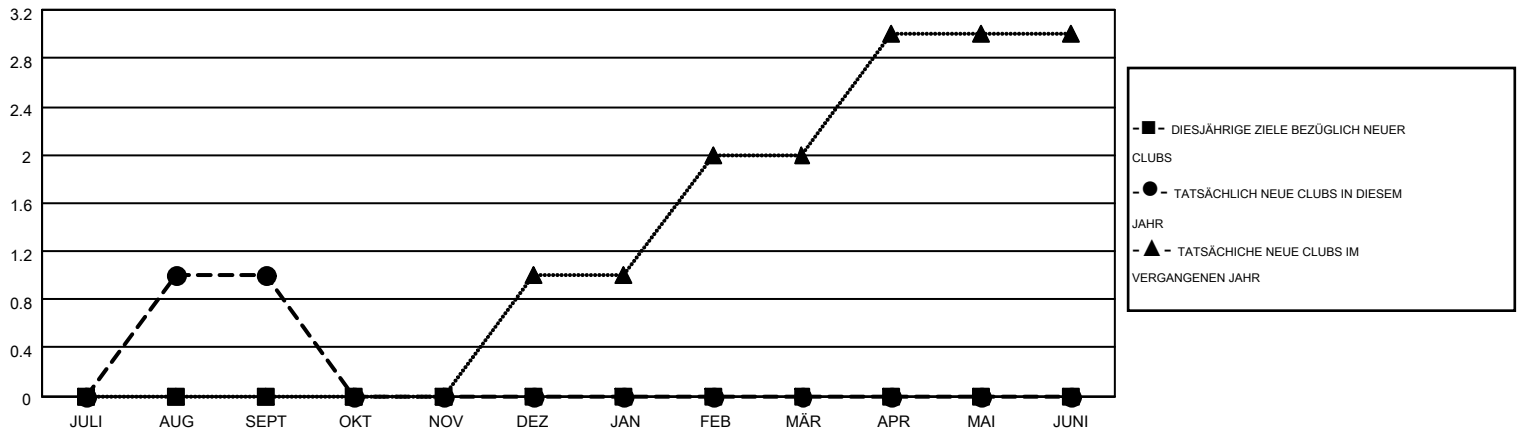

MONTHLY MEMBERSHIP PROGRESS REPORT

Results as of: 9/30/2016

Multiple District 102

LOCATION: SWITZERLAND

GMT: CARL ROBERT RETTBY

GMT KONST. GEB.: 4

Clubs					Pro Mitglied				
ERGEBNISSE FÜR 2016-2017					ERGEBNISSE FÜR 2016-2017				
QUARTAL	ZIEL NEUE CLUBS	NEUE CLUBS	AUFGELÖSTE CLUBS	NETTO-GEWINN/-VERLUST	QUARTAL	ZIEL NEUE MITGLIEDER	HINZUGEFÜGTE GRÜNDUNGS- UND NEUE MITGLIEDER	AUSGESCHIEDENE MITGLIEDER	NETTO-GEWINN/-VERLUST
JULI/AUG/SEPT	0	1	0	1	JULI/AUG/SEPT	20	109	220	-111
OKT/NOV/DEZ	0	0	0	0	OKT/NOV/DEZ	40	0	0	0
JAN/FEB/MÄR	0	0	0	0	JAN/FEB/MÄR	40	0	0	0
APR/MAI/JUNI	0	0	0	0	APR/MAI/JUNI	-5	0	0	0

ZIELE UND TATSÄCHLICHE NEUE CLUBS KUMULATIV

ZIELE UND TATSÄCHLICHE MITGLIEDER KUMULATIV

ABGEMELDETE CLUBS: 0	63 VON 265 CLUBS HABEN 1 ODER MEHR NEUE MITGLIEDER AUFGENOMMEN	<u>GESCHLECHTERVERTEILUNG</u>			
<u>AUSGETRETENE MITGLIEDER</u>		MANN	9,110 (89.38%)		
VERSTORBEN	26	FRAU	1,082 (10.62%)		
CLUB AUFGELÖST	0	KLICKEN SIE HIER FÜR ANGABEN ZUM ZUSTAND DES CLUBS			
ANDERE	194			FAMILIENMITGLIEDER	4
GESAMT	220			HAUSHALTSVORSTAND	2
		NICHT-FAMILIENVORSTAND	2		